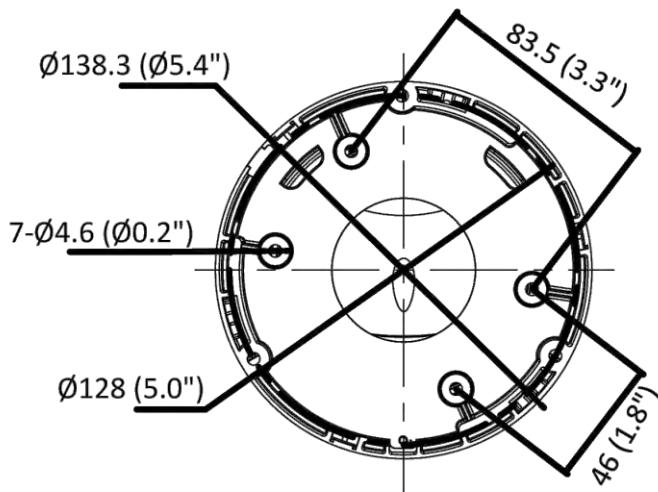

Environment	CE-RoHS (2011/65/EU); WEEE (2012/19/EU); Reach (Regulation (EC) No 1907/2006)
Protection	IP67 (IEC 60529-2013)

▪ **Available Model**

DS-2CD2386G2-ISU/SL (2.8/4/6 mm)

▪ **Dimension**

Unit: mm (inch)