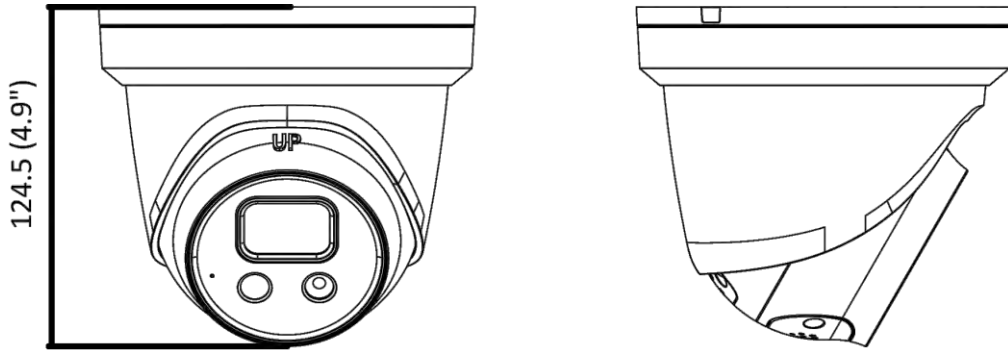

Environment	CE-RoHS (2011/65/EU); WEEE (2012/19/EU); Reach (Regulation (EC) No 1907/2006)
Protection	IP67 (IEC 60529-2013)

▪ **Available Model**

DS-2CD2386G2-ISU/SL (2.8/4/6 mm)

▪ **Dimension**

Unit: mm (inch)