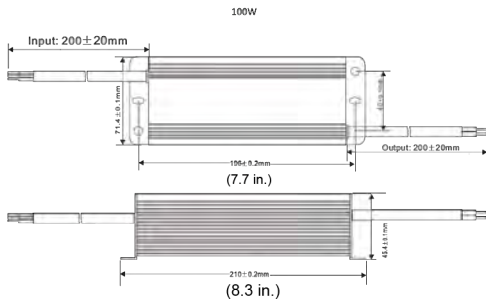

Planungshinweise

35-W-Netzteil

60-W-Netzteil

100-W-Netzteil

Technische Daten

Eingangsspannung	100 bis 240 VAC, 50/60 Hz
Ausgangsspannung	24 VDC, ± 2 %
Maximale Belastung	35 W: 1,46 A 60 W: 2,5 A 100 W: 4,16 A
Verbindungsart	Freie Kabelenden
Betriebstemperatur	-25 °C bis +50 °C
Abmessungen (L x B x T)	35 W: 212 x 37 x 27 mm 60 W: 178 x 72 x 45 mm 100 W: 210 x 72 x 45 mm
Konstruktionsmaterial	Aluminium
Eintrittsschutz/Norm	IP67 (mit entsprechenden Installationsnormen)