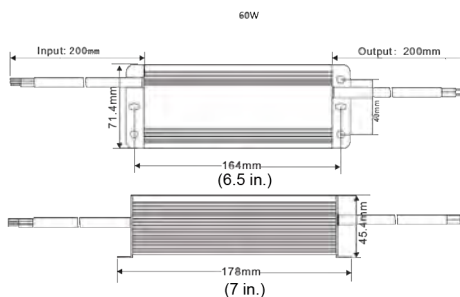

Planungshinweise

35-W-Netzteil

60-W-Netzteil

100-W-Netzteil

Technische Daten

Eingangsspannung	100 bis 240 VAC, 50/60 Hz
Ausgangsspannung	24 VDC, ± 2 %
Maximale Belastung	35 W: 1,46 A 60 W: 2,5 A 100 W: 4,16 A
Verbindungsart	Freie Kabelenden
Betriebstemperatur	-25 °C bis +50 °C
Abmessungen (L x B x T)	35 W: 212 x 37 x 27 mm 60 W: 178 x 72 x 45 mm 100 W: 210 x 72 x 45 mm
Konstruktionsmaterial	Aluminium
Eintrittsschutz/Norm	IP67 (mit entsprechenden Installationsnormen)

Bestellinformationen

PSU-IIR-35 Netzteil, 24 VDC, 35 W

Netzteil mit konstanter Spannung, 24 VDC, 35 W, speziell für LED-Beleuchtung. 100–240 VAC Eingang, 1,46 A Ausgang. IP67-zertifiziertes Aluminiumgehäuse. Bestellnummer **PSU-IIR-35**