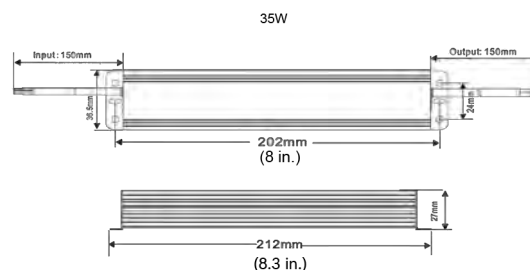

24-VDC-Netzteile mit konstanter Spannung speziell für LED-Beleuchtung. Modelle mit 35 W, 60 W oder 100 W.

Zertifikate und Zulassungen

Normen	Typ
Emissionen	EN 55015 EN 61000-3-2 EN 61000-3-3
Störfestigkeit	EN 61547 EN 55024 EN 61000-4-2,3,4,5,6,8,11 FCC Teil 15, Klasse B
Sonstiges	UL 8750 EN 61347-1 EN 61347-2-13
Kennzeichnungen	CE, RoHS

Planungshinweise

35-W-Netzteil

60-W-Netzteil

100-W-Netzteil

Technische Daten

Eingangsspannung	100 bis 240 VAC, 50/60 Hz
Ausgangsspannung	24 VDC, ± 2 %
Maximale Belastung	35 W: 1,46 A 60 W: 2,5 A 100 W: 4,16 A
Verbindungsart	Freie Kabelenden
Betriebstemperatur	-25 °C bis +50 °C
Abmessungen (L x B x T)	35 W: 212 x 37 x 27 mm 60 W: 178 x 72 x 45 mm 100 W: 210 x 72 x 45 mm
Konstruktionsmaterial	Aluminium
Eintrittsschutz/Norm	IP67 (mit entsprechenden Installationsnormen)

Bestellinformationen

PSU-IIR-35 Netzteil, 24 VDC, 35 W

Netzteil mit konstanter Spannung, 24 VDC, 35 W, speziell für LED-Beleuchtung. 100–240 VAC Eingang, 1,46 A Ausgang. IP67-zertifiziertes Aluminiumgehäuse. Bestellnummer **PSU-IIR-35**