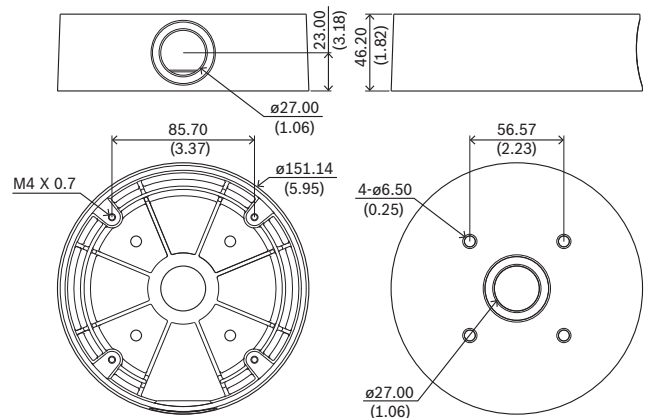

Funktionen

Die Wandanschlussdose ist für den Einsatz mit dem FLEXIDOME panoramic 5100i IR konzipiert. Es ist auch kompatibel mit dem DINION 5100i IR. Das Zubehör wird montagefertig für die Montage an Wand oder Decke geliefert. Für eine Mast- oder Eckenmontage muss das folgende Zubehör verwendet werden:

- NDA-U-PMAL Masthalterungsadapter, groß
- NDA-U-CMT Adapter für Eckenmontage

Länderzulassungen

Umgebung	
Salznebel	IEC60068-2-52
Vibration	IEC 60068-2-6, NEMA TS2
Stöße	IEC 60068-2-27, NEMA TS2
Stoßfestigkeit	IK10

Planungshinweise

Abmessungen in mm

Im Lieferumfang enthaltene Teile

Anzahl	Komponente
1	Anschlussdosenbasis
2	Gummikappe
4	M4 x 12 mm T20-Schraube
1	Schnellstartanleitung

Technische Daten

Mechanisch	
Abmessung (Ø x H) (mm)	151.14 mm x 46.20 mm

Abmessung (Ø x H) (in)	5.95 in x 1.82 in
Leitungsabmessungen Ø	max. M25
Gewicht (g)	467 g
Gewicht (lb)	1.03 lb
Material	Aluminium
Farbcode	RAL 9003 Signaweiß

Bestellinformationen

NDA-U-CBB Kabeldose, 148mm