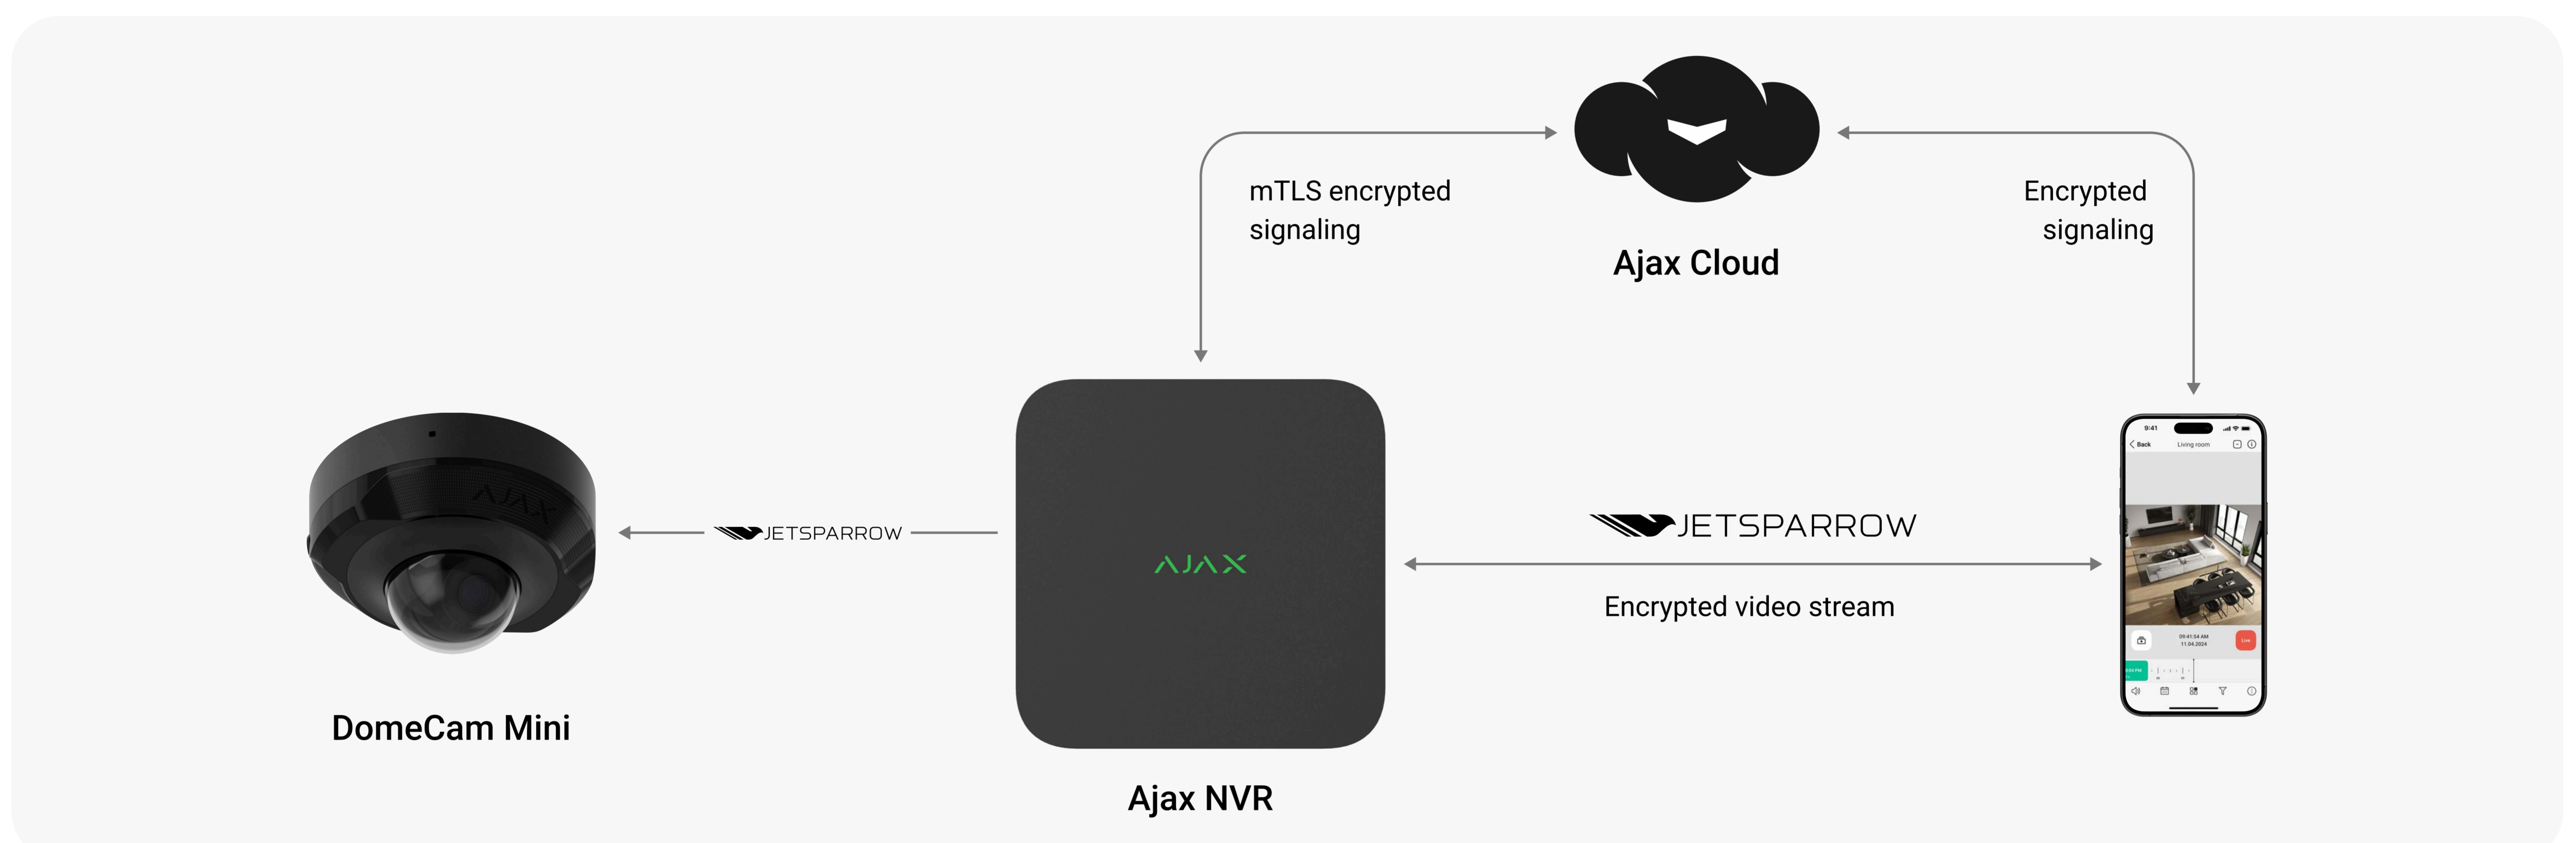

### DomeCam Mini (8 Mp/2.8 mm)

Kabelgebundene IP-Überwachungskamera mit einer Auflösung von bis zu 3840 × 2160 px und einem Blickwinkel von 100°–110°

### DomeCam Mini (5 Mp/4 mm)

Kabelgebundene IP-Überwachungskamera mit einer Auflösung von bis zu 2880 × 1620 px und einem Blickwinkel von 75°–85°

### DomeCam Mini (8 Mp/4 mm)

Kabelgebundene IP-Überwachungskamera mit einer Auflösung von bis zu 3840 × 2160 px und einem Blickwinkel von 75°–85°

## Funktionsweise

DomeCam Mini nutzt die Ajax Cloud für die Übertragung von Systemereignissen und die proprietäre JetSparrow-Technologie für die schnelle Peer-to-Peer-Übertragung von Videodaten. Die KI-Analysefunktionen ermöglichen es der DomeCam Mini, verschiedene Arten von Objekten wie Personen, Fahrzeuge und Haustiere zu erkennen und zu identifizieren. Dadurch zeichnet das Überwachungssystem nur relevante Ereignisse auf und verbraucht weniger Speicherplatz. Für eine gezielte Überwachung können Kameras nur dann aktiviert werden, wenn das System scharf geschaltet ist.