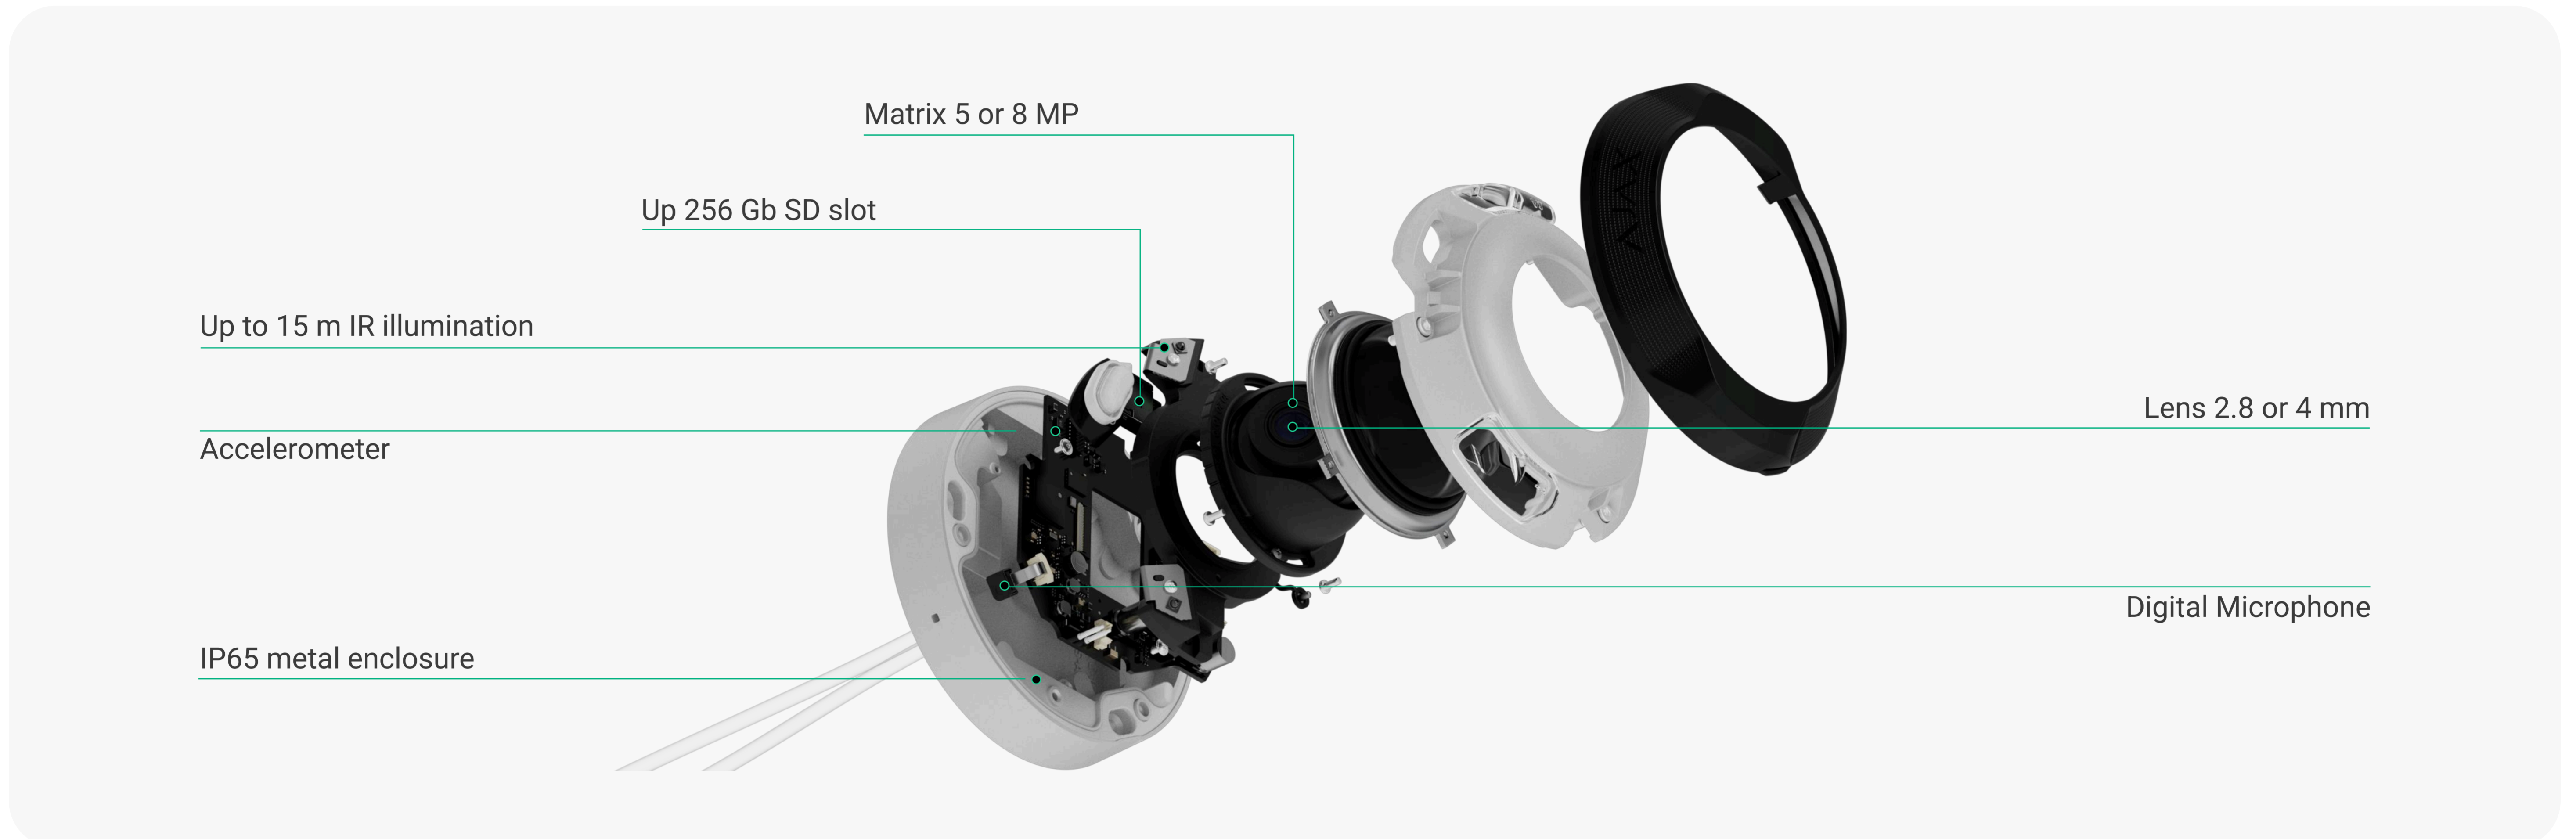

Problemlose Navigation im Archiv

- JetSparrow Peer-to-Peer-Streaming
- Sofortige Live-Ansicht
- Schnelle Archiv-Navigation mit Filtern und Kalender
- Dual Streaming für sofortige Videowiedergabe
- Export von Videoclips mit wenigen Klicks

Einfache Installation und Wartung

- Verbinden über QR-Code
- Konfiguration über Ajax Apps
- Zonen für Bewegungserkennung über Apps anpassbar
- Echtzeit-Überwachung mit Statuskontrolle

Die Produktlinien **Superior**, **Fibra** und **Baseline** sind untereinander kompatibel. Dies eröffnet zahlreiche Möglichkeiten für den Aufbau von Systemen in praktisch jeder Konfiguration.

Eigenschaften Auflösung Modell mit 5 MP: bis zu 2880 × 1620 Pixel bei 25 Bildern pro Sekunde (3K UHD) Modell mit 8 MP: bis zu 3840 × 2160 Pixel bei 20 Bildern pro Sekunde (4K UHD) Objektiv 2,8 mm: 100°–110° Blickwinkel 4 mm: 75°–85° Blickwinkel Tag/Nacht Umschaltung Automatisch Bildverarbeitung True WDR (Hardware und Software) Videokompression H.265, H.264 Bitrate 100 Mbps Vollduplex Gleichzeitige Live-Ansicht Bis zu 5 Kanäle Benutzerzugang Bis zu 200 Benutzer Alarmauslöser Bewegungserkennung, KI-Erkennung, Melderalarm, Automatisierungsszenarien	Kompatibilität Hub-Zentralen Alle Ajax Hub-Zentralen (bis zu 200 Kameras in einem Ajax System) Videorekorder NVR	Stromversorgung Netzteil 12 V ± 20 % =, 1 A Bis zu 15 W Leistungsaufnahme Ethernet-Anschluss PoE-Standard 802.3at/af	
	Gehäuse Abmessungen 113 × 60 mm Gewicht 360 g Farben Schwarz Weiß Betriebstemperaturbereich von -30 °C bis +60 °C von -22 °F bis +140 °F Betriebsluftfeuchtigkeit bis zu 95 %	Einhaltung von Normen CE FCC RED RoHS NDAA	Lieferumfang DomeCam Mini Installationsschablone Montagesatz Schnellstartanleitung

¹ Erfordert eine installierte SD-Karte oder Anschluss an NVR mit einer Festplatte

Für detaillierte Informationen scannen Sie den QR-Code oder folgen Sie dem Link:

ajax.systems/support/devices/domecam-mini/

- ✉ support@ajax.systems
- 📧 @AjaxSystemsSupport_Bot
- 🌐 ajax.systems